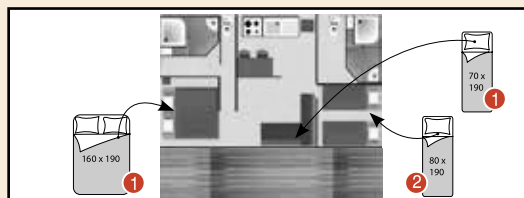

## MH2 Premium Ophéa 865

4/5 pers. 2 ch 9 ans 32 m<sup>2</sup> + terrasse

**Nes +**  
2 salles de bain,  
design moderne spacieux

2 bathroom, design modern spacieux  
/ 2 baños, diseño moderno y espacioso