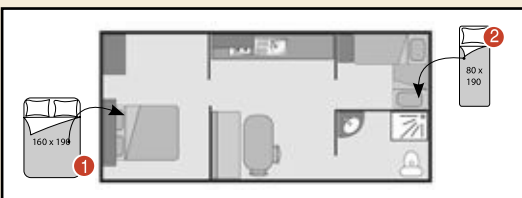

## MH2 Eden + PMR

4 pers. 2 ch 2 ans 30.5 m<sup>2</sup> + terrasse

**Nes +**  
Neuf,  
salle de bain

New  
/ Nuevo

Avant le 06/07 et après le 30/08

tarif nuitée possible à partir de 3 nuits

**TARIFS MAXIMUMS À LA SEMAINE EN €**