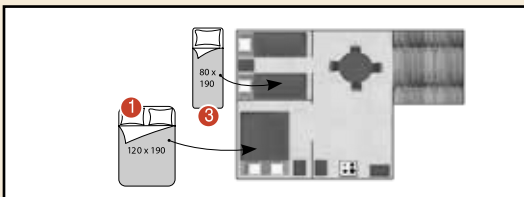

Bungalow toilé 5 personnes

5 pers. 2 ch 13 ans 20 m² + auvent

Nes +
Ensoleillé, design
avec auvent

Sunny, design with high-wind
/ Soleado, diseño, alta viento

À PARTIR DE MI-JUIN JUSQU'À MI-SEPTEMBRE

Avant le 06/07 et après le 30/08
tarif nuitée possible à partir de 3 nuits
TARIFS MAXIMUMS À LA SEMAINE EN €

14/06 > 20/06	21/06 > 05/07	06/07 > 12/07	13/07 > 19/07
249	259	449	609
20/07 > 26/07	27/07 > 02/08	03/08 > 16/08	17/08 > 23/08
919	919	949	879

24/08 > 30/08	31/08 > 19/09
479	259

Avant le 06/07 et après le 30/08
tarif nuitée possible à partir de 3 nuits
TARIFS MAXIMUMS À LA SEMAINE EN €

14/06 > 20/06	21/06 > 05/07	06/07 > 12/07	13/07 > 19/07
279	299	479	639
20/07 > 26/07	27/07 > 02/08	03/08 > 16/08	17/08 > 23/08
949	949	979	909

24/08 > 30/08	31/08 > 19/09
499	299

Tarifs 2025

Mobil homes et chalets

-10%
pour les curistes
hors juillet
et août

MH1 Eden Ophea 504

2/4 pers. 1 ch 9 à 16 ans 18 m² + terrasse

Nes +
Moderne
et rapport qualité/prix

Modern and price/quality ratio
/ Moderno y relación calidad precio