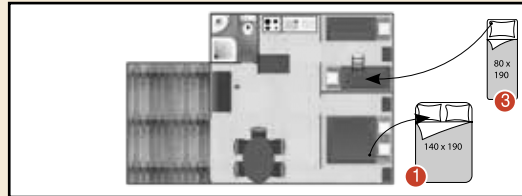

MH2 Eden Morea

4/5 pers. 2 ch 19 ans rénové en 2022 24 m² + terrasse

Nos +
Terrasse couverte accès PMR

Covered terrace, handicap access / Terraza cubierta, acceso para discapacitados