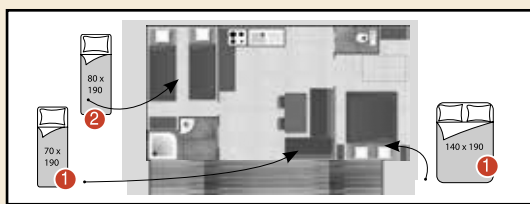

Avant le 05/07 et après le 29/08
tarif nuitée possible à partir de 3 nuits
TARIFS MAXIMUMS À LA SEMAINE EN €

05/04 > 18/04	19/04 > 16/05	17/05 > 23/05	24/05 > 13/06
299	339	299	509
14/06 > 20/06	21/06 > 04/07	05/07 > 11/07	12/07 > 18/07
339	409	809	1079
19/07 > 25/07	26/07 > 01/08	02/08 > 15/08	16/08 > 22/08
1209	1349	1539	1289
23/08 > 29/08	30/08 > 19/09	20/09 > 17/10	18/10 > 01/11
849	409	299	389