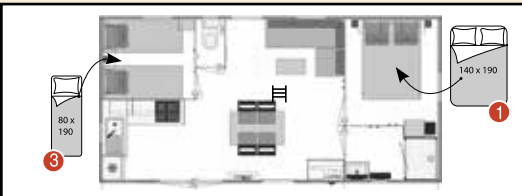

MH2 Eden + Bahia

4/5 pers. 2 ch 1 an 31 m² + terrasse

Nos +
Terrasse couverte, Neuf

Covered terrace, shady / Terraza cubierta,