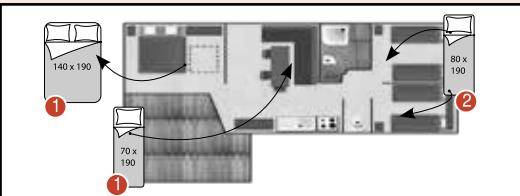

### MH3 Eden Ophéa 935 T + Samoa

6/7 pers. 3 ch 9 à 16 ans 37 m<sup>2</sup> + terrasse

**Nos +**

Terrasse couverte,  
ensoleillé, design

Covered terrace, sunny, design  
/ Terraza cubierta, soleado, diseño