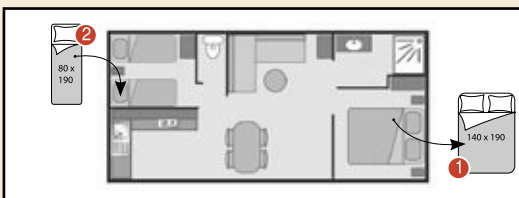

Avant le 06/07 et après le 30/08

tarif nuitée possible à partir de 3 nuits

TARIFS MAXIMUMS À LA SEMAINE EN €

05/04 > 18/04	19/04 > 16/05	17/05 > 23/05	24/05 > 13/06
379	429	379	639
14/06 > 20/06	21/06 > 05/07	06/07 > 12/07	13/07 > 19/07
429	509	1039	1349
20/07 > 26/07	27/07 > 02/08	03/08 > 16/08	17/08 > 23/08
1619	1839	1969	1609
24/08 > 30/08	31/08 > 19/09	20/09 > 17/10	18/10 > 01/11
1079	509	379	499

MH2 Premium Ophéa 865

4/5 pers. 2 ch 9 ans 32 m² + terrasse

Nes +
2 salles de bain,
design moderne spacieux

2 bathroom, design modern spacieux
/ 2 baños, diseño moderno y espacioso