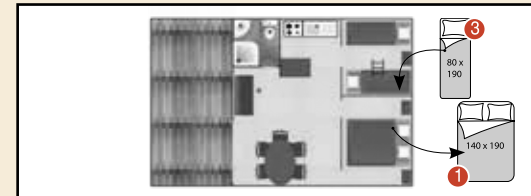

MH2 Eden + Morea Vue champs

4/5 pers. 2 ch 13-19 ans rénové en 2022 24 m² + terrasse

Nos +
Terrasse couverte

Covered terrace / Terraza cubierta