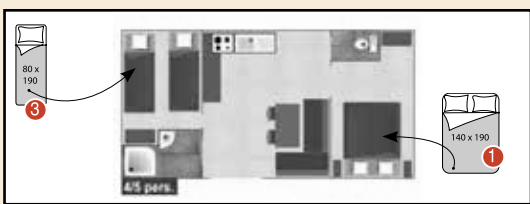

## MH2 Confort + Ophéa 734

4/5 pers.
 2 ch
 15 ans
 27 m<sup>2</sup> + terrasse

**Nos +**  
 Design

Design / Diseño

Avant le 05/07 et après le 29/08  
tarif nuitée possible à partir de 3 nuits  
**TARIFS MAXIMUMS À LA SEMAINE EN €**