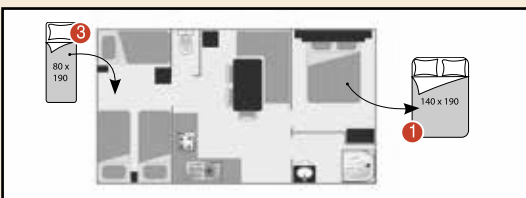

## MH2 Eden + Venezia

5 pers. 2 ch 3 ans 27 m<sup>2</sup> + terrasse

**Nes +**  
Terrasse couverte,  
neuf, moderne, douche XXL

Covered terrace, new, modern, XXL shower  
/ Terraza cubierta, nuevo, moderno, ducha XXL