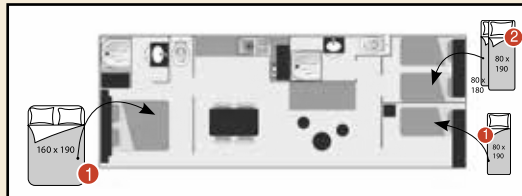

### MH3 Premium ++ Otello

5/6 pers. 3 ch 3 ans 40 m<sup>2</sup> + terrasse

**Nos +**

2 salles de bain,  
luxueux, spacieux

2 bathroom, luxurious, spacious  
/ 2 baños, lujoso y espacioso

Avant le 05/07 et après le 29/08