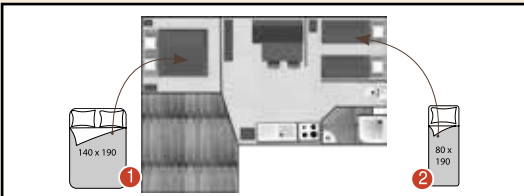

### MH2 Eden Ophéa 734 T

4 pers. 2 ch 10 ans 27 m<sup>2</sup> + terrasse

**Nos +**  
Design avec une terrasse couverte

Design with covered terrace / Diseño, terraza cubierta