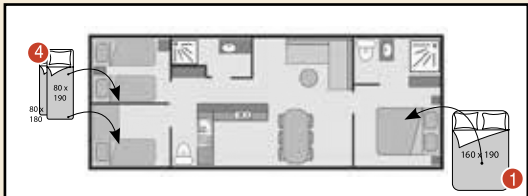

## MH3 Premium ++ O'hara 1064

6 pers. 3 ch 2 ans 40 m<sup>2</sup> + terrasse

**Nos +**  
Terrasse couverte,  
3 chambres

Covered terrace, 3 rooms  
/ Terraza cubierta, 3 habitaciones

- Bungalow Toilé
- MH1 Eden Ophea 504
- MH2 Confort Modulo
- MH2 Confort Mansion
- MH2 Confort + Ophéa 734 B
- MH2 Confort + Ophéa 734
- MH2 Eden Ophéa 834
- MH2 Eden Ophéa 734 T
- MH2 Eden + Bahia
- MH2 Eden Morea
- MH2 Eden + Morea Vue champs
- MH2 Eden + Venezia
- MH2 Eden + PMR
- MH2 Eden + O'hara 844
- MH2 Premium Ophéa 865
- MH3 Confort Ophéa 784
- MH3 Eden Ophéa 935 T
- MH3 Eden Samoa
- MH3 Premium + Key West
- MH3 Premium ++ Otello
- MH3 Premium ++ O'hara 1064
- Tour opérateur
- Privé
- Point de rassemblement
- ➔ Sens de circulation
- 🚛 Vidange camping-car
- ⚠️ Bornes électriques
- 🔌 Borne recharge véhicule
- Point d'eau
- Extincteur