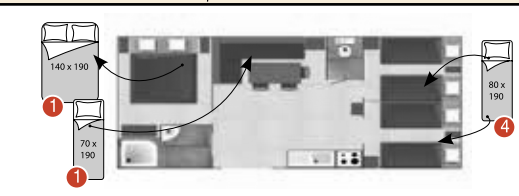

### MH3 Eden Ophéa 935 T + Samoa

6/7 pers. 3 ch 9 à 16 ans 37 m<sup>2</sup> + terrasse

**Nos +**

Terrasse couverte,  
ensoleillé, design

Covered terrace, sunny, design  
/ Terraza cubierta, soleado, diseño