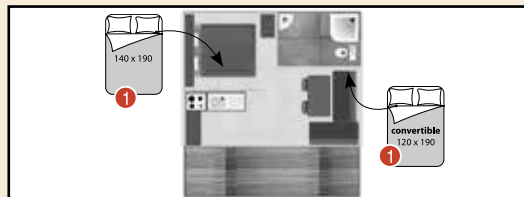

### MH1 Eden Ophea 504

2/4 pers. 1 ch 9 à 16 ans 18 m<sup>2</sup> + terrasse

Nes +  
Moderne  
et rapport qualité/prix

Modern and price/quality ratio  
/ Moderno y relación calidad precio

Avant le 05/07 et après le 29/08  
tarif nuitée possible à partir de 3 nuits  
**TARIFS MAXIMUMS À LA SEMAINE EN €**