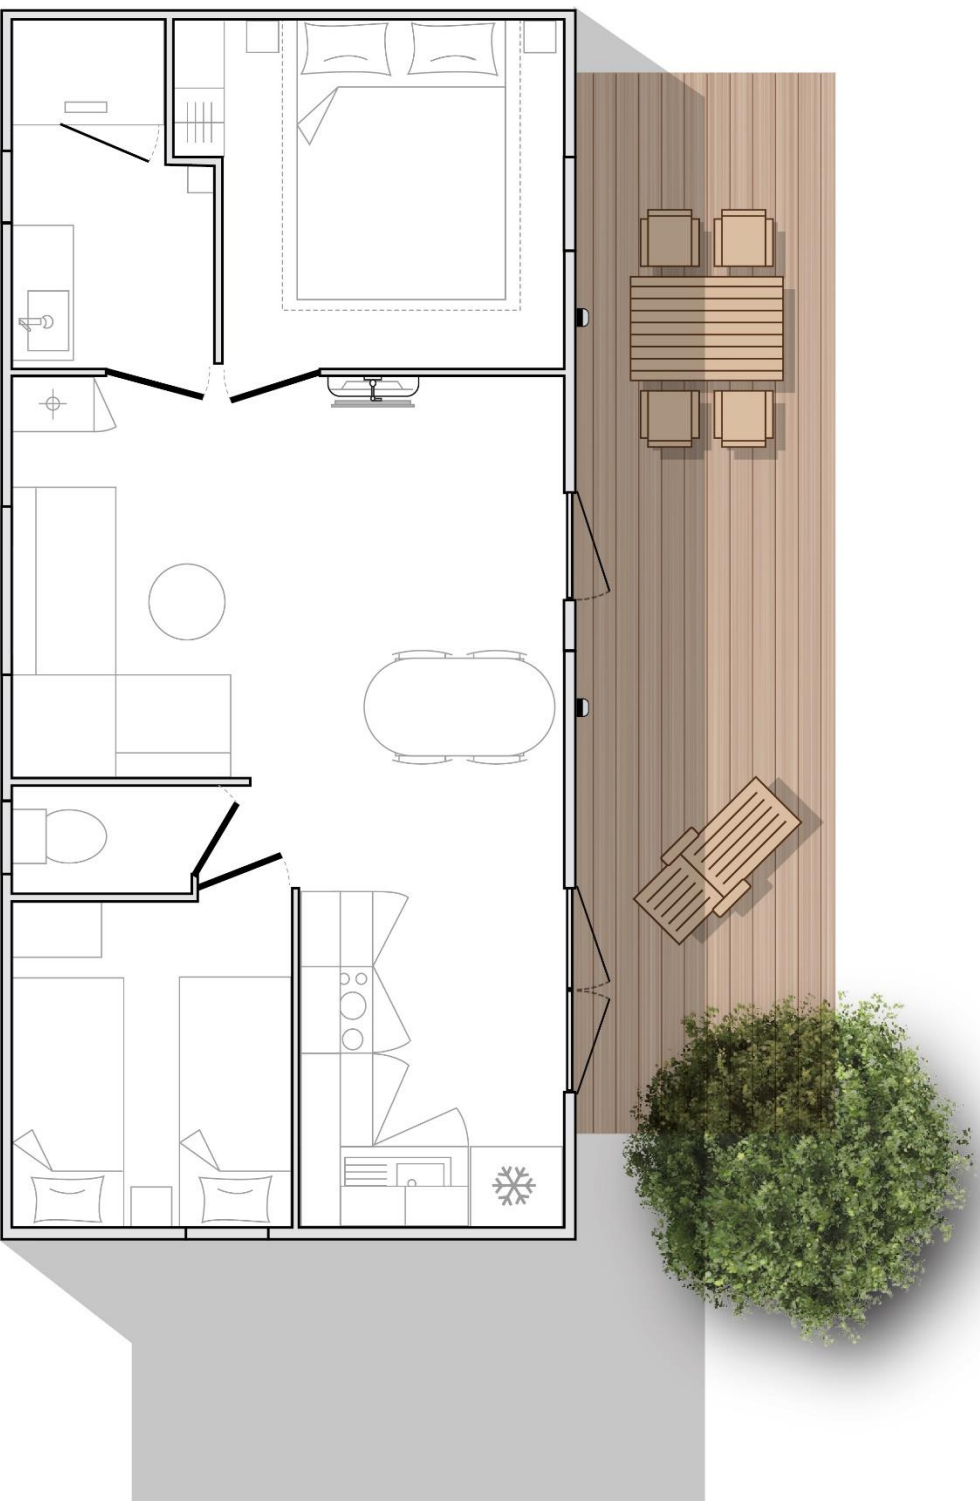

Merci de bien vouloir notifier directement sur le plan à l'aide d'une croix et d'une légende les imperfections de votre location (exemple : rayures, tâches, déchirures etc....)